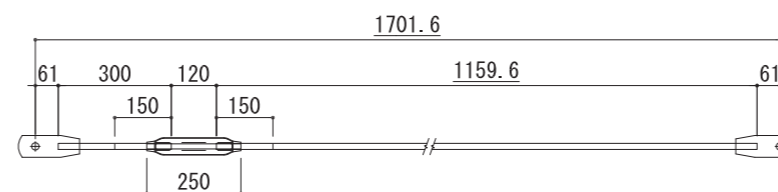

XFR001

SALT SHAKER