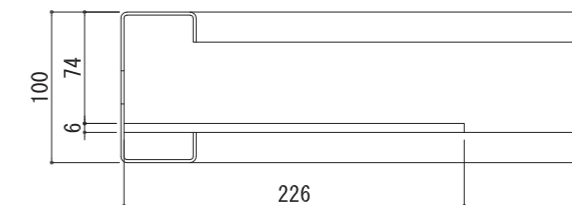

XFR001

SALT SHAKER