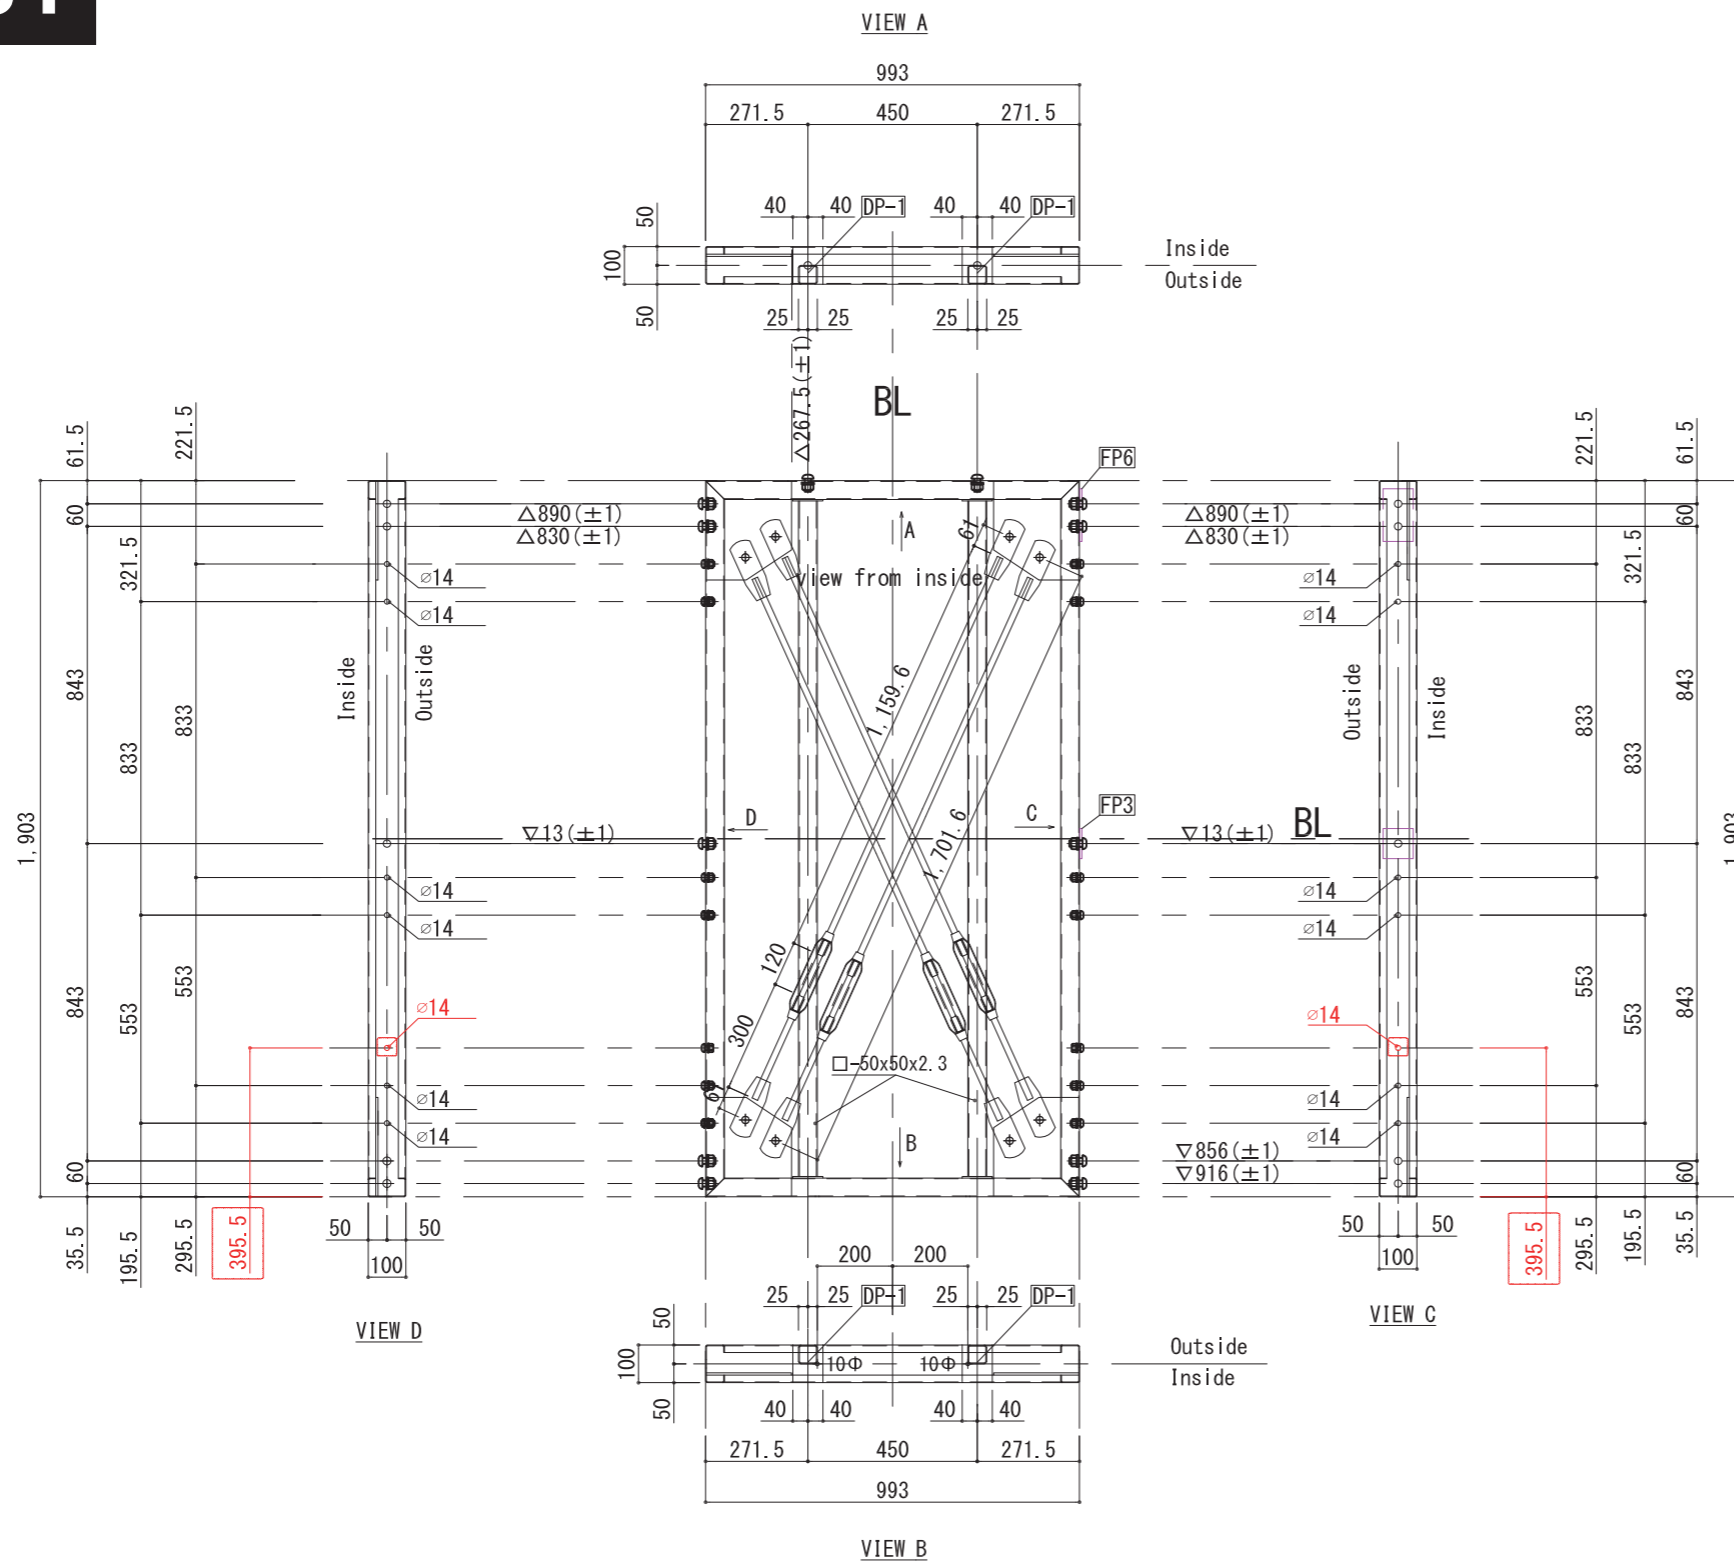

XFR001

SALT SHAKER