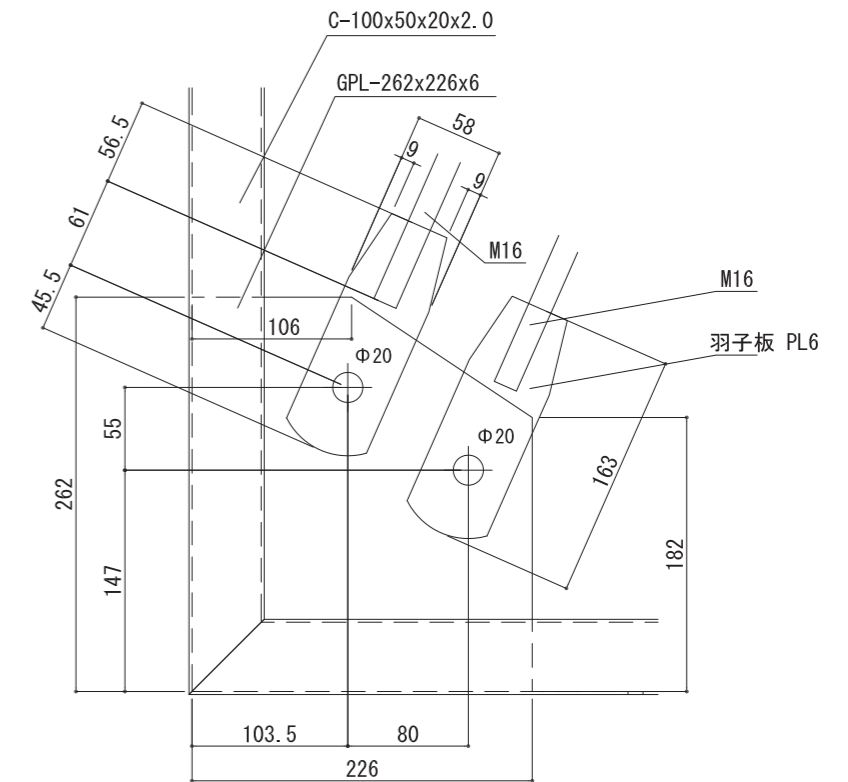

XFR001

SALT SHAKER